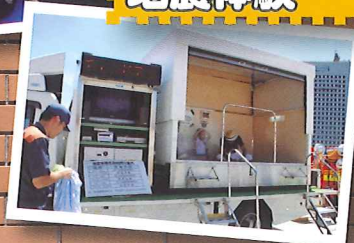

大人も子どもも見て知って学んで遊べる

2日間!
8/24(土) 午前11:00~午後6:00
8/25(日) 午前11:00~午後5:00

横浜防災フェア2013

—自助・共助 備えよう、助け合おう—

主催：ラジオ日本・横浜市

会場：横浜赤レンガ倉庫イベント広場

オープニングセレモニー… 8/24(土) 午前11時~
応急手当の実演 …… 心肺蘇生法やAEDの取扱い体験ができます。
防災指導車の体験 …… 阪神・淡路大震災クラスの揺れが体感できます。

サバイバルカードの配布… 連絡先・血液型などが記載された顔写真付き身分証明書カードを無料で作成します。
ラジオ工作教室… 小学生のお子さんを対象に、簡単に組み立てられる「ラジオ工作教室」を行います。

消防船・消防艇による
放水訓練

ヘリコプター
水難救助訓練
デモンストレーション

はしご車
デモンストレーション

消防音楽隊演奏
ドリル演技

災害時に役立つイベントが勢ぞろい!

巡視船

海上保安庁巡視船の一般公開

心肺蘇生法
地震体験

海上自衛隊東京音楽隊
スペシャルライブ
ラジオ日本番組公開録音!

東日本大震災の被災地での慰問演奏活動では、三宅由佳莉三曹の歌声を聴いて多くの人が感動し、勇気もらいました。東京音楽隊のステージと、被災地で行っている慰問演奏活動について聞きます。

場所 中央特設ステージ
出演 海上自衛隊東京音楽隊
日時 8/25(日) 午後2:00~2:40 (予定)

※ 予定されているイベント等は諸事情により内容を変更したり、中止することがございます。写真はあくまでイメージで実際の内容とは異なる場合があります。

会場までのアクセス

※当日は混雑が予想されますのでお車でお越しはご遠慮ください。

■ 電車

- JR・市営地下鉄「桜木町駅」より汽車道経由で徒歩約15分
- JR・市営地下鉄「関内駅」より徒歩約15分
- みなとみらい線「馬車道駅」または「日本大通り駅」より徒歩約6分 / 「みなとみらい駅」より徒歩約12分

■ バス

- 桜木町駅前より市営バスで「赤レンガ倉庫」下車

■ 船

- シーバス横浜駅東口・みなとみらいより「ピア赤レンガ」下車

※ 当日はかなりの暑さが予想されます。ご来場の際はこまめな水分補給や休憩をとるなど、熱中症にご注意ください。